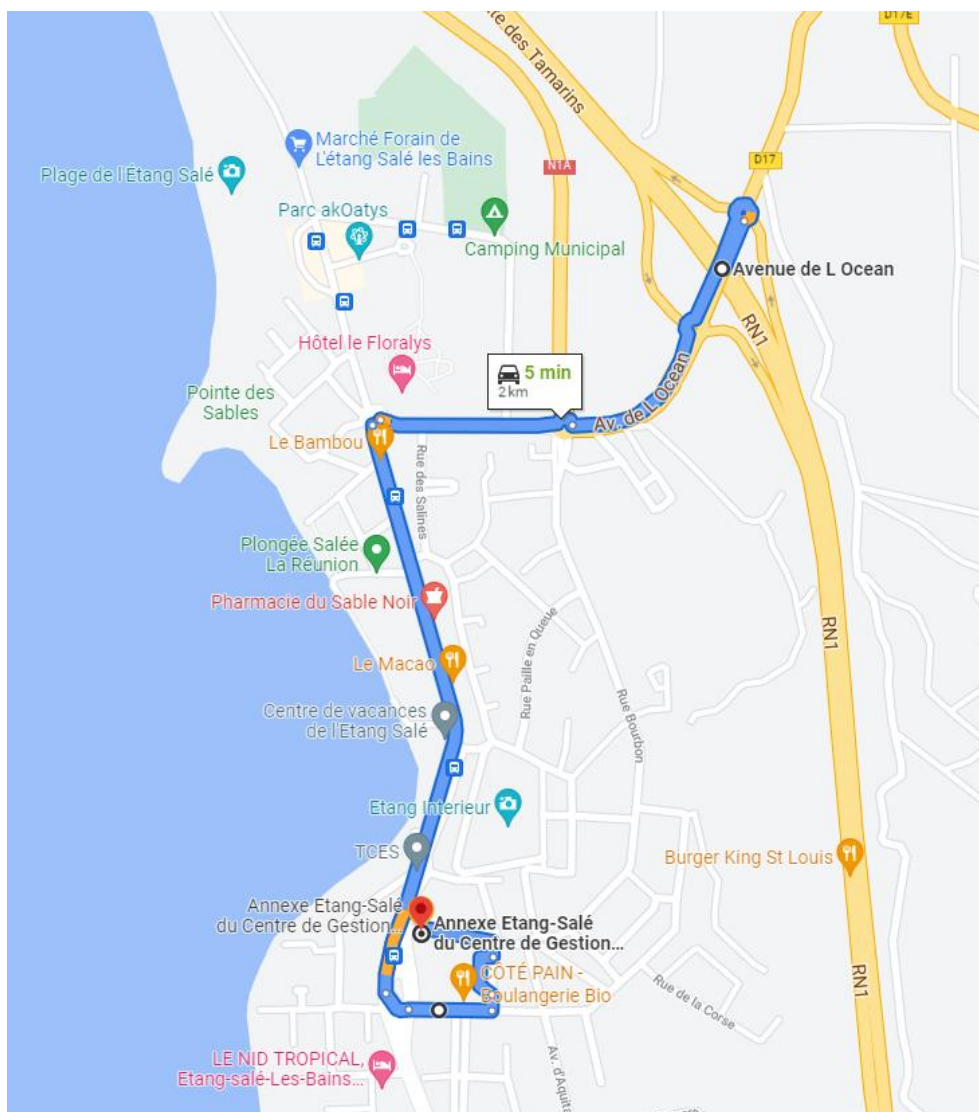

### SE RENDRE À L'ANNEXE DU CDG À L'ÉTANG-SALÉ :

Notre adresse :

*CDG Réunion, Annexe de l'Étang-Salé,  
6, place de la Principauté d'Andorre  
Étang-Salé les Bains*

 Sur Google Maps

Depuis la 4 voies :

- Prendre la sortie « Etang-Salé les Bains »
- Au rond-point des plages, tournez à gauche
- Roulez 800 m, puis prendre à gauche direction « Domaine Roche Carangue »
- Trouvez une place dès que possible

*Le CDG est sur votre gauche, dans le lotissement SHLMR*

## Parkings et entrées :

### Où se garer dans le quartier ?

La carte ci-dessous indique les rues où vous aurez le plus de chance de trouver une place...

L'annexe CDG de l'Étang-Salé a 2 entrées :

|   |  |
|---|--|
| <p><b>1</b> Services administratifs<br/>Comité médical &amp; Commission de Réforme<br/>Service de Prévention des Risques Psycho-sociaux</p> | <p><b>2</b> Service de médecine préventive<br/>Syndicats et salle de réunion</p> |
|---|--|